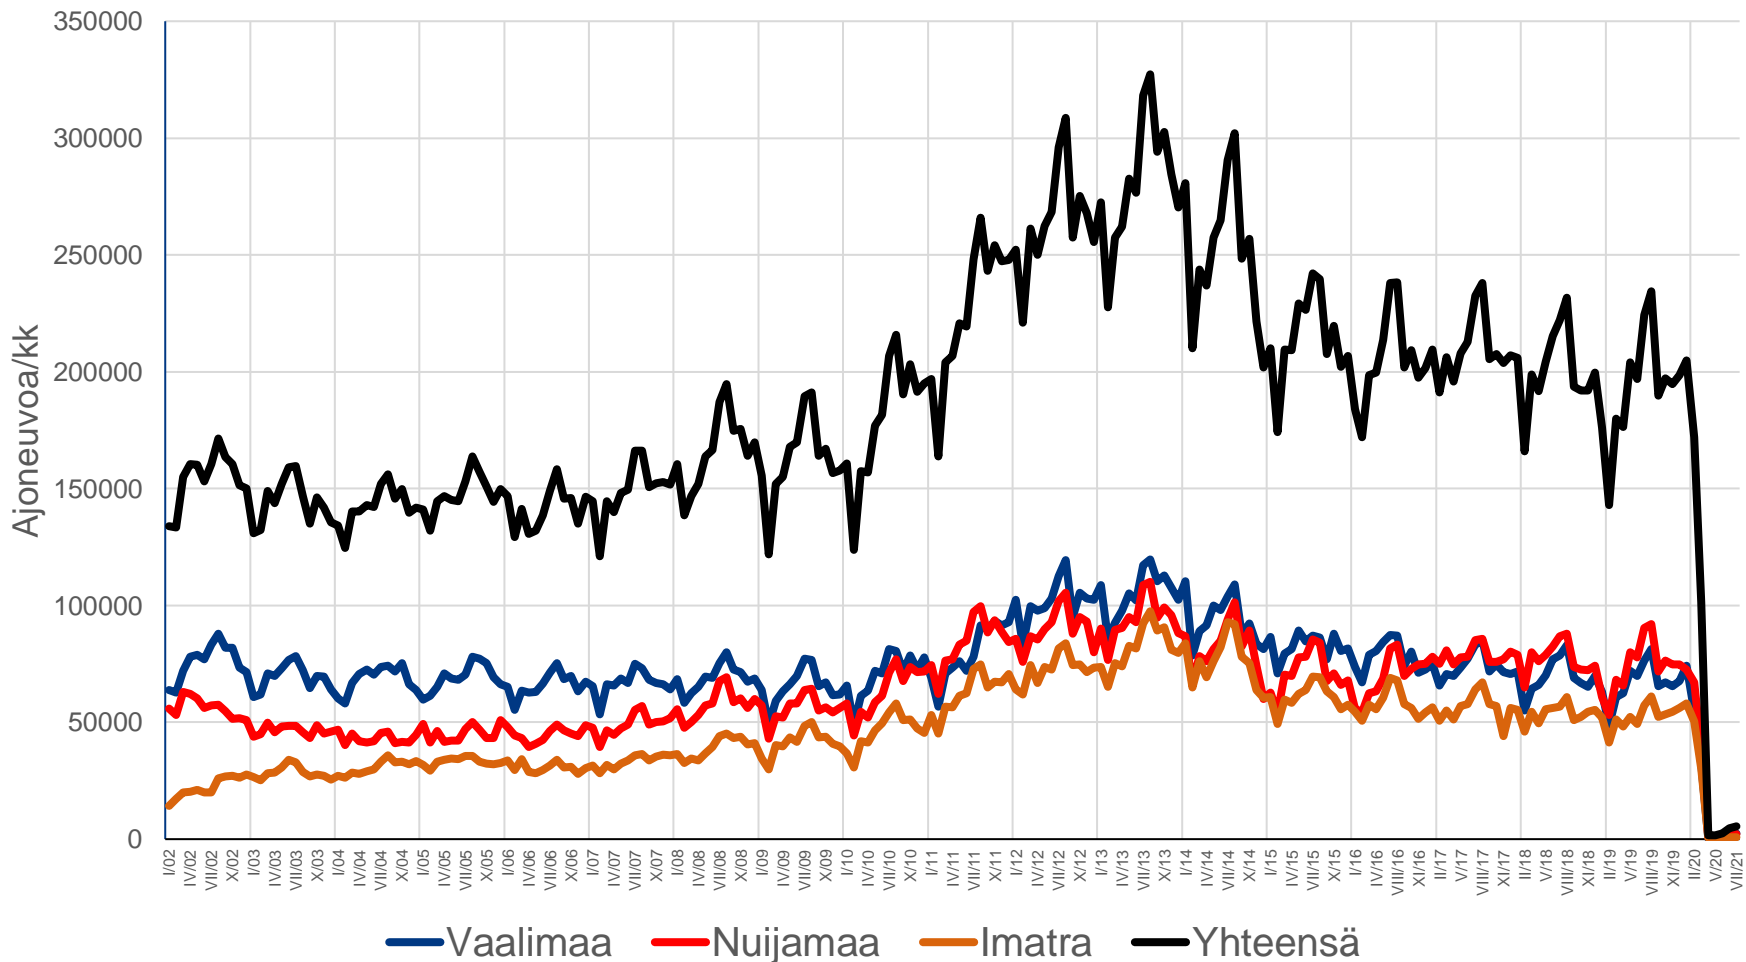

# Kevyet ajoneuvot raja-asemilla I/02 – VIII/20

Lähde: Liikenneviraston automaattinen liikennelaskenta